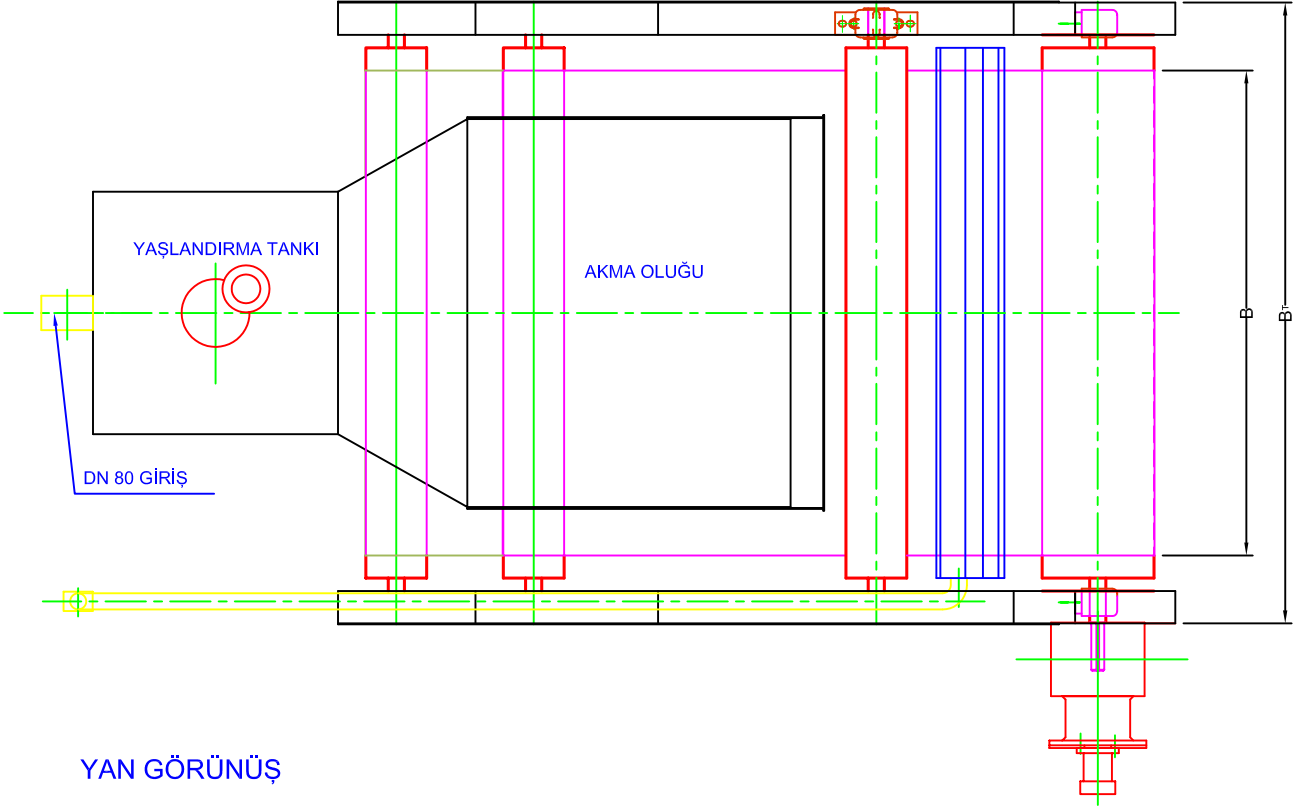

BELT PRES
ÜST GÖRÜNÜŞ

YAN GÖRÜNÜŞ