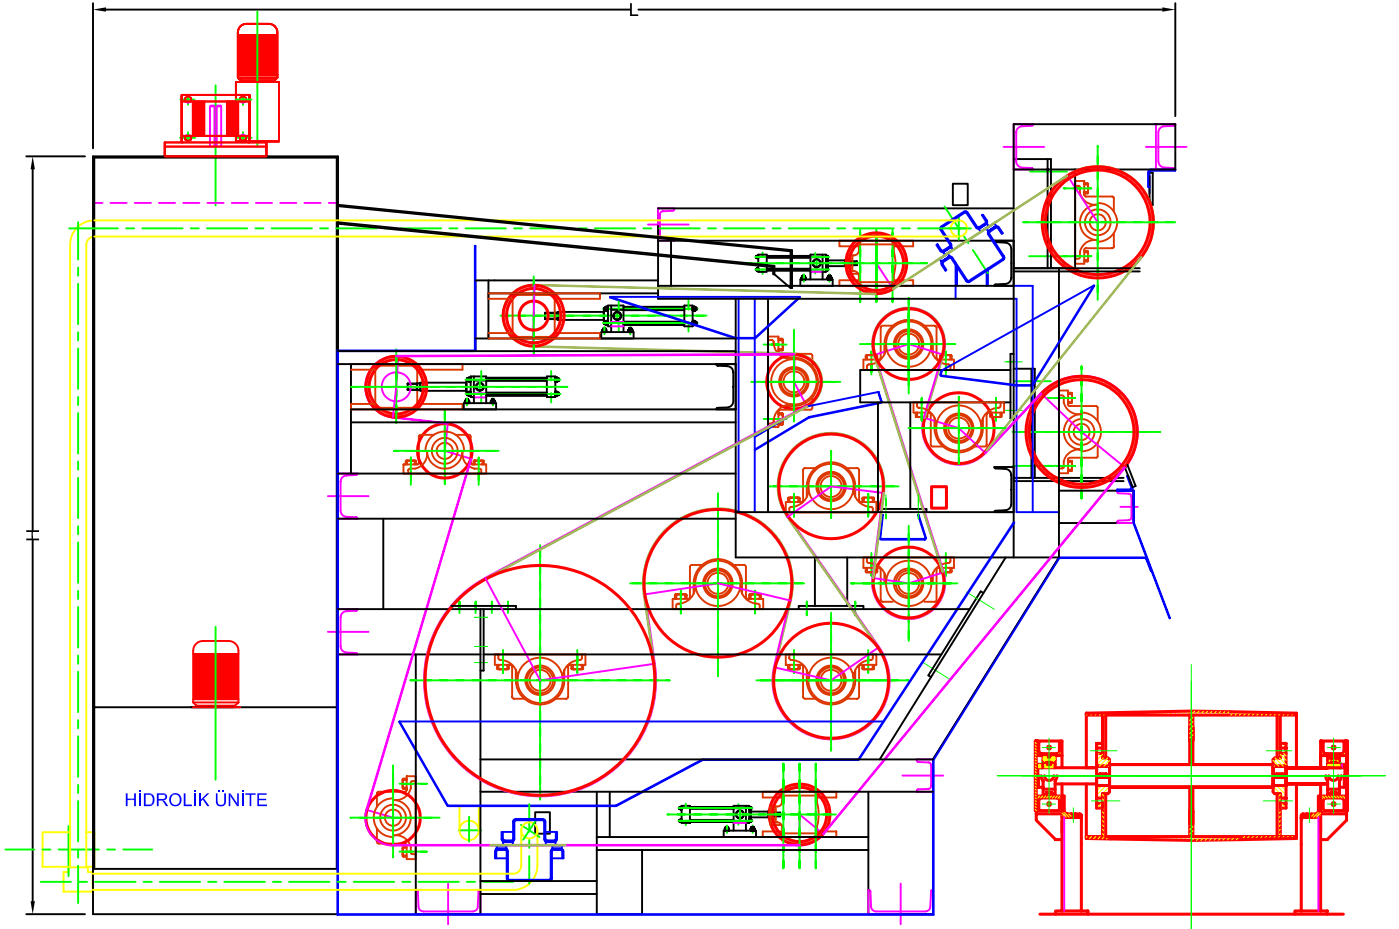

MİS Makina, İnşaat, Sanayi Ltd. Şti.
Adres: Bilkent 1- E5 Blok D:9 Bilkent - ANKARA
Tel: 0-312-395 13 55 Fax: 0-312-394 38 49
Mobil: 0-533-275 06 53 Fax: 0-312-295 97 68
E-Mail: info@misindustry.com & be06-k@tr.net

PROJE: GENEL

BELT PRES

Scale 1/25

Model No M12-04

Type 0000

Page 01